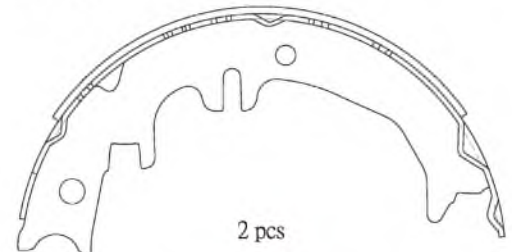

1 pcs

1 pcs

1 pcs

	146.8		55	FMSI
--	-------	--	----	------

CS8964

MITSUBISHI MONTERO 2016
HAND BRAKE SHOE

1 pcs

1 pcs