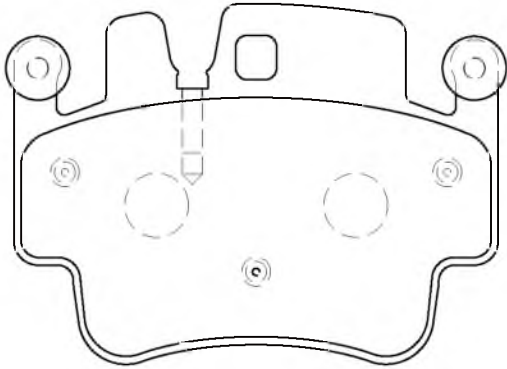

CD8795M = CD6152M

OTHERS

CD8800

PORSCHE 911(987)(996)(997),Carrera

121.5x90.4x16.1

FMSI

CD8803W

FIAT Punto/Abarth Punto Evo(199)