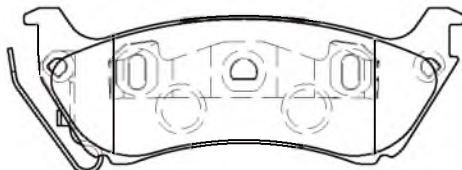

140x50x16		1 sensor	FMSI	7629-D761

CD8434W-10 BENZ W163,ML230,ML270,ML320
(REAR)