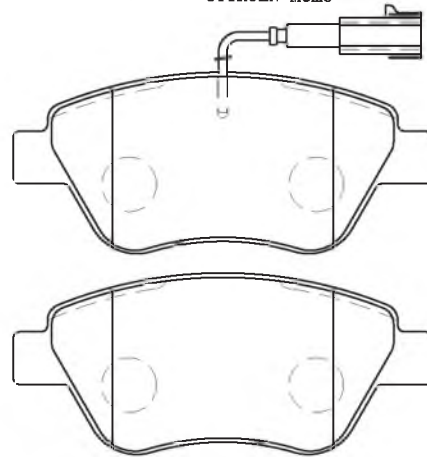

OTHERS

CD8403-10

	123x53.7x15.5		FMSI
--	---------------	--	------

CD8405W

FIAT Doblo Multijet,Punto,Stilo
ALFA ROMEO Mito
PEUGEOT Bipper
CITROEN Memo

Wire Length : 215 mm

	123.2x53.3x17		1 wire	FMSI
--	---------------	--	--------	------