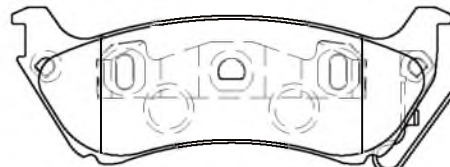

140x50x16		1 sensor	FMSI	7629-D761

CD8434W-10 BENZ W163,ML230,ML270,ML320
(REAR)