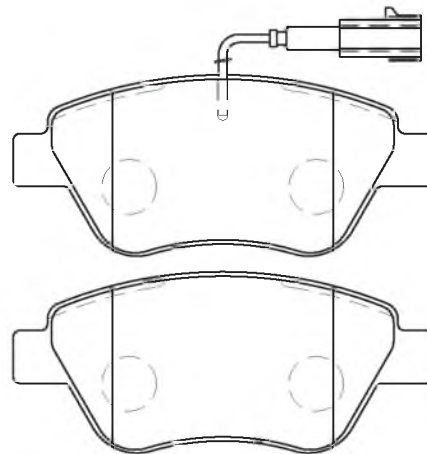

122.8x49.3x17		FMSI

CD8405W-10

FIAT Grande Punto,Idea
,Panda,Musa

Wire Length : 215 mm

	123.2x53.3x16		1 wire	FMSI

CD8405M

OPEL Corsa D(257mm)