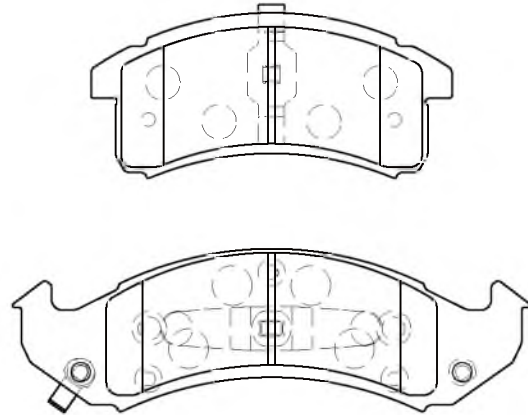

OTHERS

CD8544

HOLDEN Adventra, Commodore, Monaro V8, Monaro Std Caliper, Statesman/Capri, PONTIAC GTO

183.3x63.8x15.5

FMSI

CD8547M

CADILLAC Allante, Eldorado, CHEVROLET Lumina APV, BUICK Le Sabre, Riviera

147.8x67.5x17.3
212x66.6x16