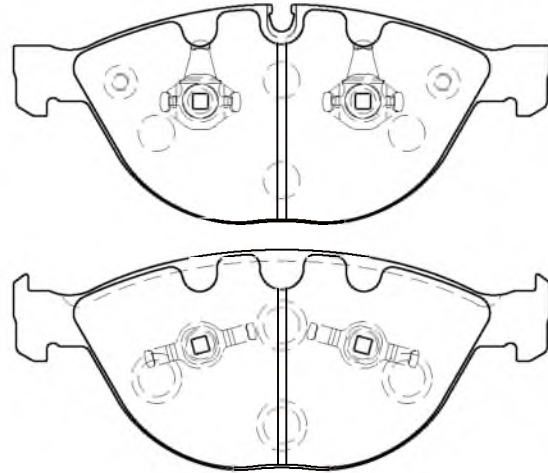

122.8x54.3x17

FMSI

CD8560-10

BMW E60,E61,E63,E64,E65,E66

193x78.7x19.6
193x79x19.6

FMSI

7821-D1151

CD8559W

RENAULT EspaceIII