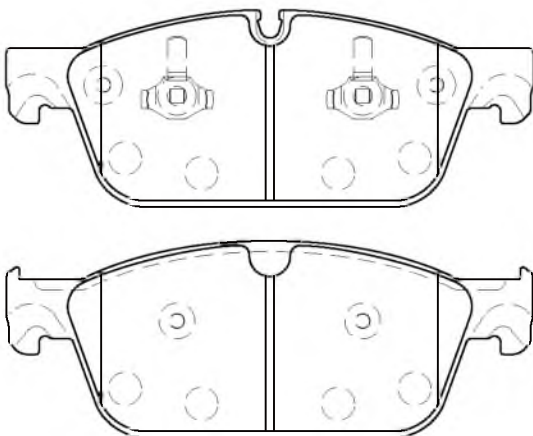

193.1x71.9x18.1 192.5x71.9x18.1		FMSI	8955-D1636

CD8844M

TOYOTA Innova