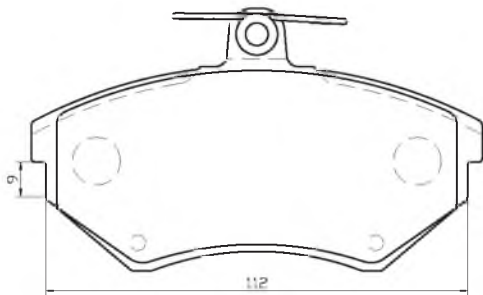

V/W Lupo, Passat Berlina
AUDI A4

 119.4x69.5x19

2 wire

FMSI

D704

CD8231

SEAT Inca, Cordoba I, Ibiza II, Toledo
V/W Golf III, Vento, Polo, Caddy II

 119.4x69.5x15.5