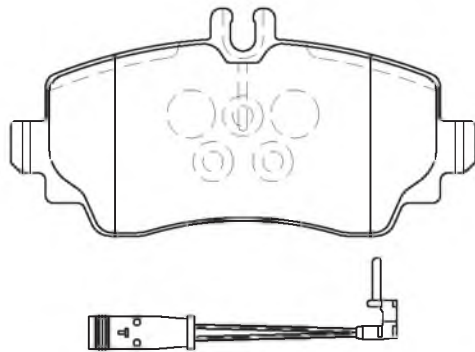

116.5x57x18.5 4 wire FMSI

CD8398M
(REAR)

MAZDA RX-8