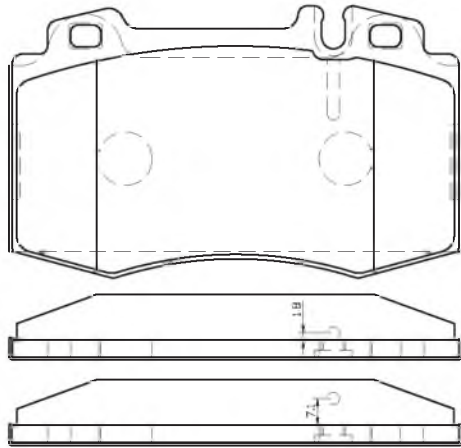

OTHERS

CD8360S-10

Wrap around shim thick gives effective length 119.4

	119.4x71.6x16.5			FMSI	7723-D847 7960-D847
--	-----------------	--	--	------	------------------------

CD8365W

DACIA Nova, Supernovn

	109x47.1x13.8		2 wire	FMSI	
--	---------------	--	--------	------	--