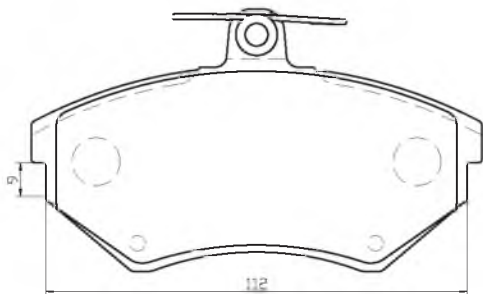

119.4x69.5x19

FMSI

7648-D780

CD8233

HONDA Odyssey