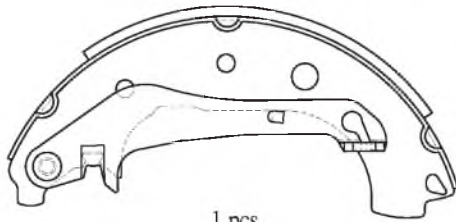

CS8958

1 pcs