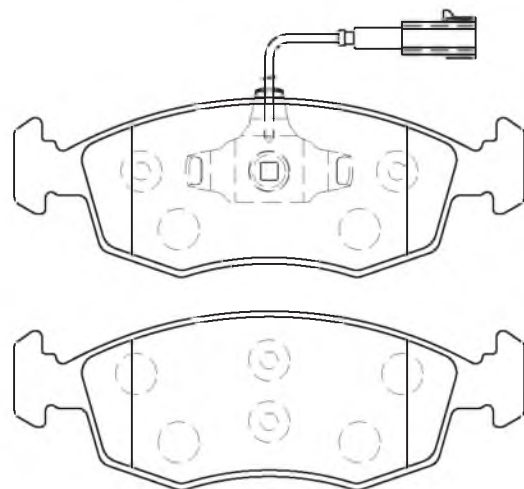

149.5x52.5x16.8		2 wire	FMSI	8747-D1538

OTHERS