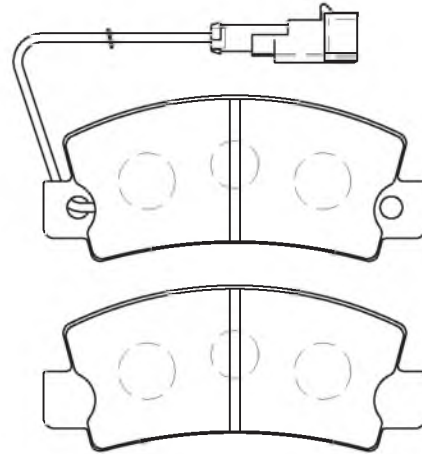

OTHERS

CD8360S-10

Wrap around shim thick gives effective length 119.4

	119.4x71.6x16.5			FMSI	7723-D847 7960-D847
--	-----------------	--	--	------	------------------------

CD8365W

DACIA Nova, Supernovn

	109x47.1x13.8		2 wire	FMSI	
--	---------------	--	--------	------	--