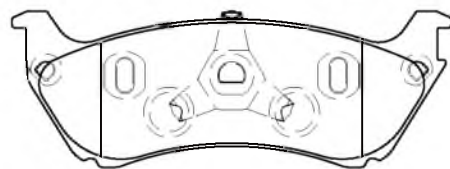

140x50x16		1 sensor	FMSI	7629-D761

CD8434W-10 BENZ W163,ML230,ML270,ML320
(REAR)