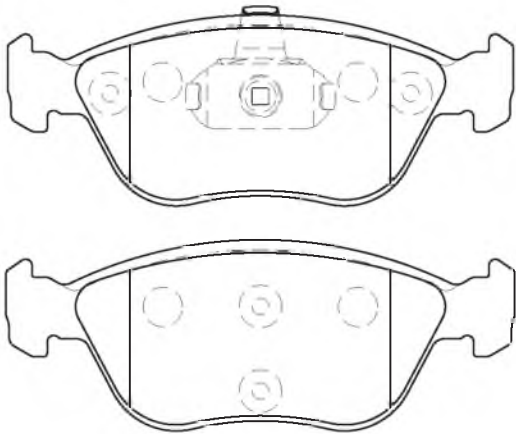

CD8585

VOLVO 850.C70/S70/V70

155.3x58.6x18.6
156.3x58.6x18.6

FMSI 7651-D783

CD8588W

ALFA ROMIO Alfa 155,Alfa 164,Coupe