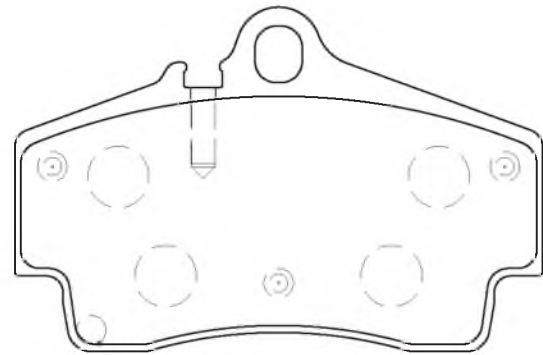

112x73x15.4

FMSI 7607-D738

CD8587
(REAR)

ALFA ROMIO Alfa 156,Alfa 166
LANCIA Lybra,Kappa