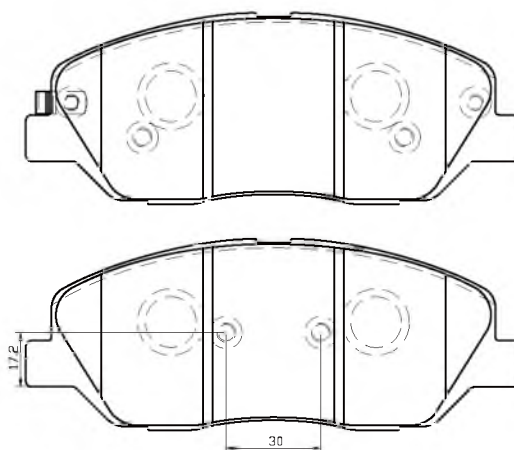

156.8x60.6x16.5

2 sensor

FMSI

OTHERS