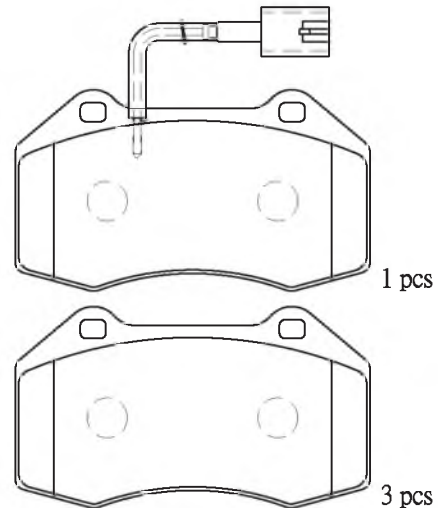

CD8775W

AUDI 8P1, 8PA, 8J3, 8J9
V/W 137, 5K1

	155.2x73x19		1 wire	FMSI	8468-D1359
--	-------------	--	--------	------	------------

CD8778W

FIAT Punto(199), Grande Punto
ALFA ROMEO Mito(955)

	124.8x70.6x14		1 wire	FMSI	9012-D1379 8489-D1651
--	---------------	--	--------	------	--------------------------