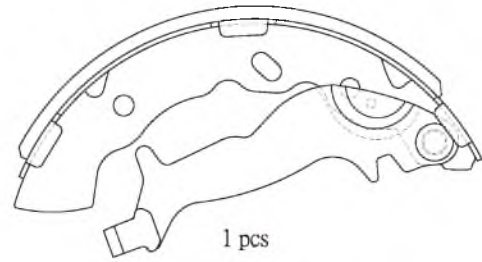

CS8958

1 pcs

1 pcs

2 pcs

	113		40	FMSI

CS8962

HYUNDAI BON R

(Rrar)

1 pcs

1 pcs

2 pcs

	89.5		24.5	FMSI

CS8960

4 pcs

	95		22.5	FMSI

CS8961

TOYOTA WIGO 14'

4 pcs

	82.5		19.5	FMSI

OTHERS