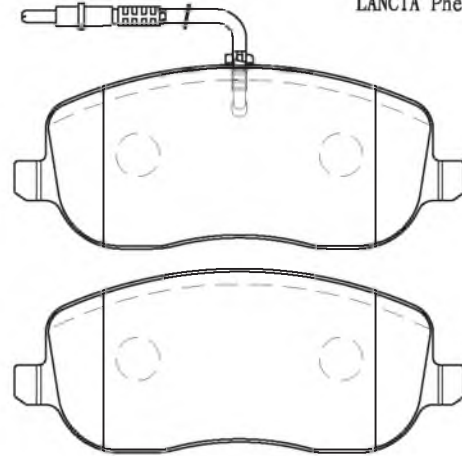

CD8394M-10 = CD8616M

OTHERS

CD8396W

116.5x57x16 2 wire FMSI

CD8397W

PEUGEOT 807,Expert
FIAT Scudo,Ulysse
CITROEN C8,Jumpy
LANCIA Phedra

146.4x60x18 2 wire FMSI

CD8396W-10