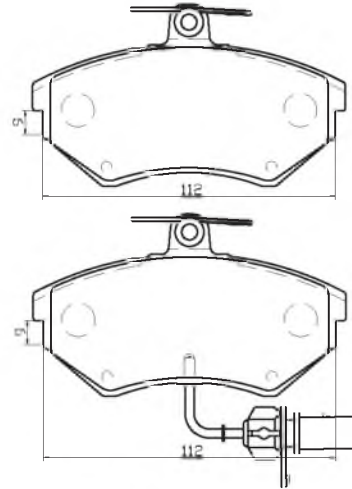

V/W Lupo, Passat Berlina
AUDI A4

 119.4x69.5x19

2 wire

FMSI

D704

CD8231

SEAT Inca, Cordoba I, Ibiza II, Toledo
V/W Golf III, Vento, Polo, Caddy II

 119.4x69.5x15.5