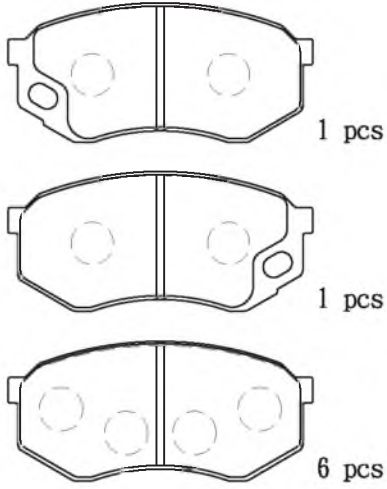

CD6062

CANTER(FE435/437/439/449)