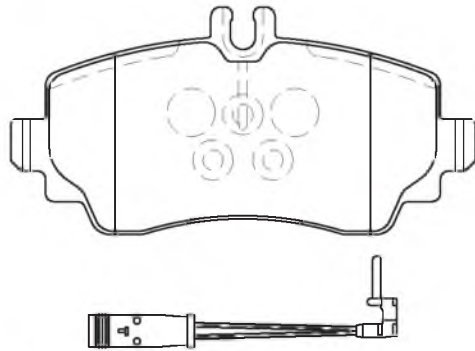

CD8394M-10 = CD8616M

OTHERS

CD8396W

116.5x57x16 2 wire FMSI

CD8397W

PEUGEOT 807,Expert
FIAT Scudo,Ulysse
CITROEN C8,Jumpy
LANCIA Phedra

146.4x60x18 2 wire FMSI

CD8396W-10