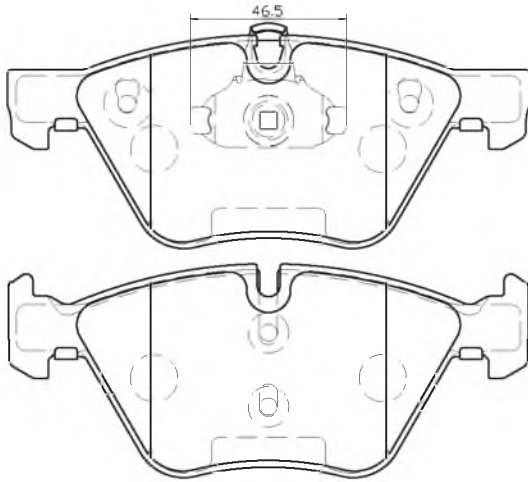

CD8498S

BMW E60, E61, 81, 82, 84, 87, 88,
E90, E91, 92, 93, Z4 Cabrio

	155.2x63.5x19.5		
	154.7x63.5x19.5		

FMSI 7967-D1061

CD8499

MINI Cooper 1.6, Cooper D
BMW E87

(REAR)