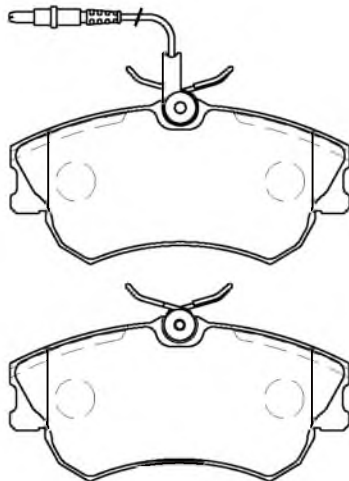

129.8x63x17

2 wire

FMSI

CD8561M

HYUNDAI Genesis Coupe(17" Wheels)