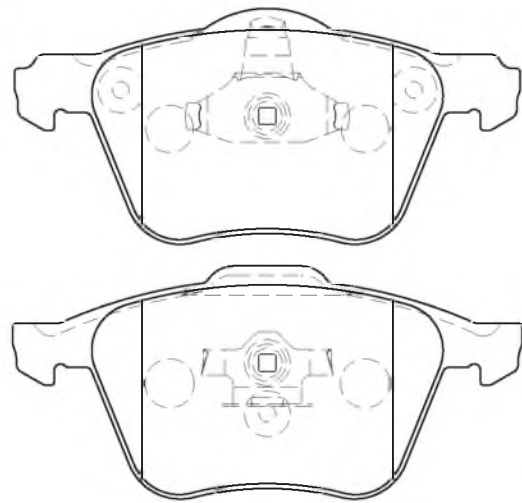

155.2x72.3x18.6
156.4x71.6x17

FMSI 7882-D979

OTHERS