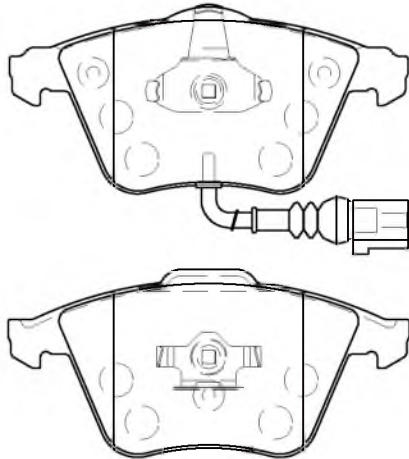

CD8594W-30

V/W 3C2,3C5,PassatCC,EOS,1K1
AUDI 8P1,8PA
SKODA Superb

CD8597

BENZ W169,W245