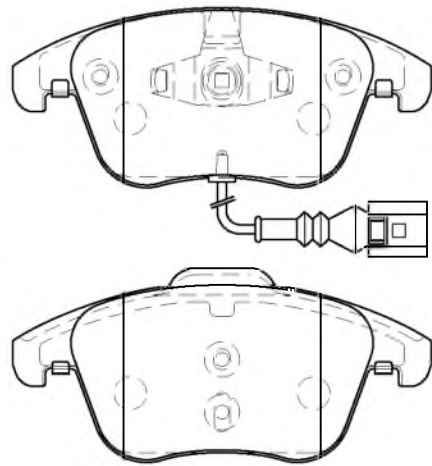

155.3x66.6x19.6
155.3x71.9x18.8

1 wire FMSI 8486-D1375

CD8621W

AUDI A4 IV, A5, Q5