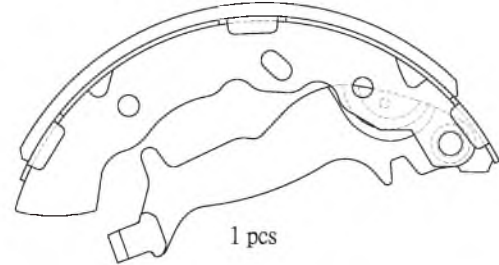

CS8958

1 pcs

1 pcs

2 pcs

	113		40	FMSI

CS8962

HYUNDAI BON R

(Rrar)

1 pcs

1 pcs

2 pcs

	89.5		24.5	FMSI

CS8960

4 pcs

	95		22.5	FMSI

CS8961

TOYOTA WIGO 14'

4 pcs

	82.5		19.5	FMSI

OTHERS