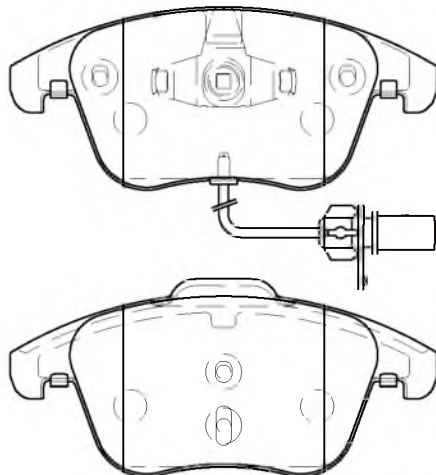

116.3x58.8x16.7

FMSI 8494-D1386

CD8622WS

AUDI A4 IV Avant(8K5)/Berlina(8K2),
A5(8T)
V/W Tiguan

155.3x66.6x19.6
155.3x71.9x18.8

1 wire FMSI 8486-D1375

CD8624

VOLVO XC90