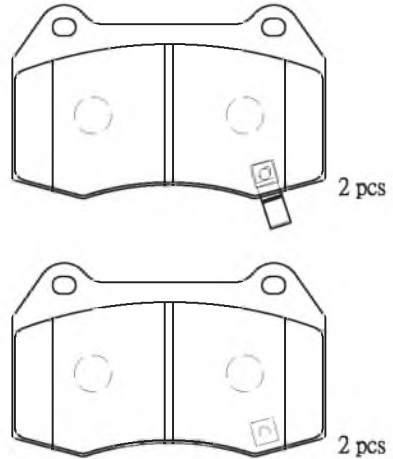

2 pcs
2 pcs

	119.6x73.8x14.3		2 sensor	FMSI	7858-D960

CD8347 LAND ROVER Freelander