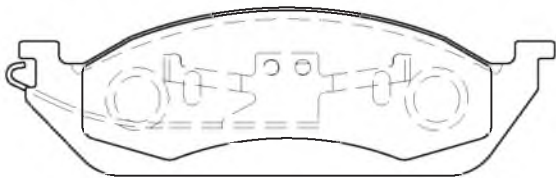

76.5x65.6x14.6		FMSI	7749-D874

CD8433 BENZ W163,ML230,ML270,ML320

	188x77x16.6 188x59x15.6		FMSI	7628-D760

CD8434M BENZ W163,ML230,ML270,ML320
(REAR)