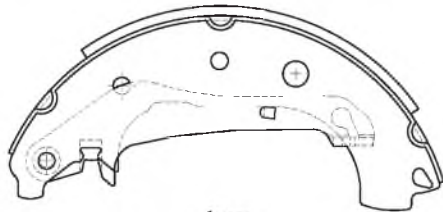

CS8958

1 pcs

1 pcs

2 pcs

	113		40	FMSI

CS8962

HYUNDAI BON R

(Rrar)

1 pcs

1 pcs

2 pcs

	89.5		24.5	FMSI

CS8960

4 pcs

	95		22.5	FMSI

CS8961

TOYOTA WIGO 14'

4 pcs

	82.5		19.5	FMSI

OTHERS