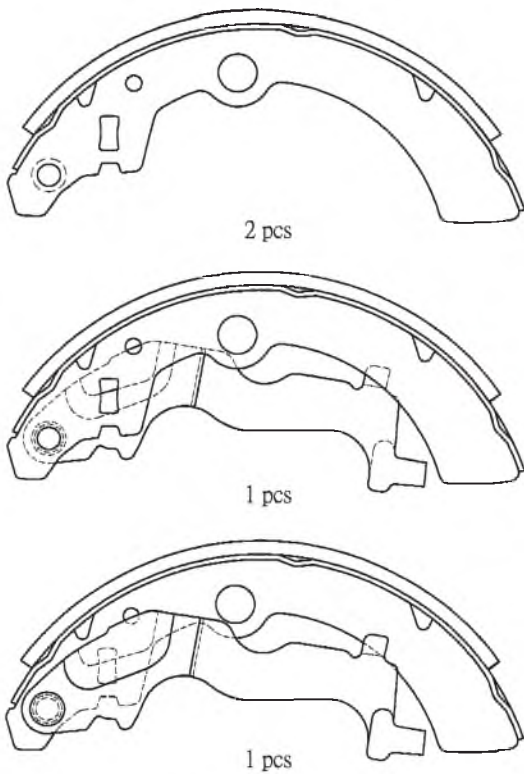

CS8833

Alto, Wagon

R	90		25	FMSI	
---	----	--	----	------	--

CS8836

KIA Mentor, Sephia, Shuma, Spectra

(Rear)

R	100		35	FMSI	1480-S697
---	-----	--	----	------	-----------

CS8837