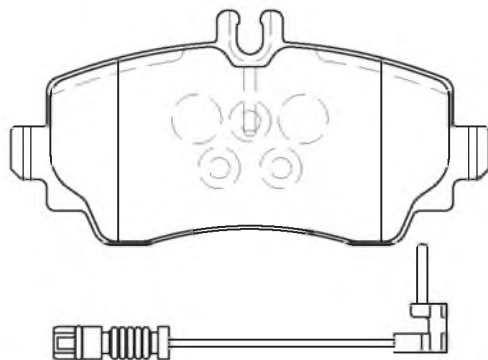

116.5x57x16 2 wire FMSI

CD8399

SUBURU R2