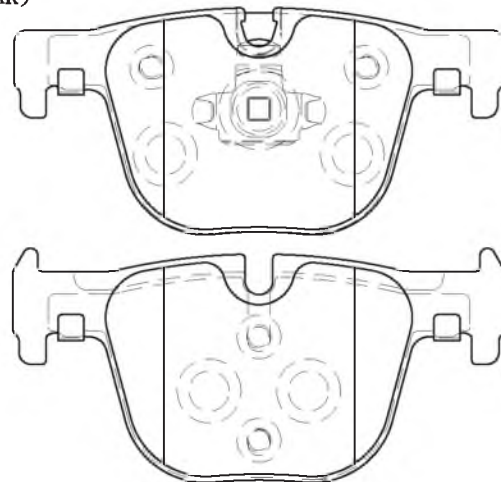

123x57x16.3
123.7x58.8x16.3

FMSI

8823-D1610

OTHERS